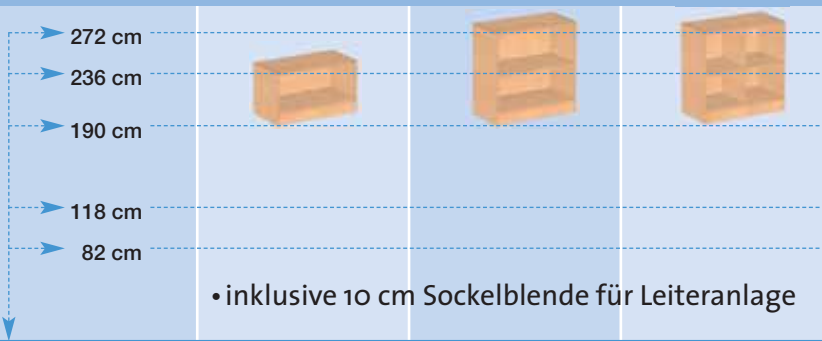

Offene Oberschränke mit und ohne Mittelwand

Höhe