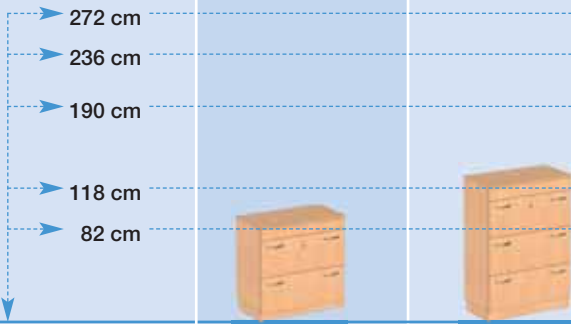

Hängeregisterschränke, verschließbar

Höhe