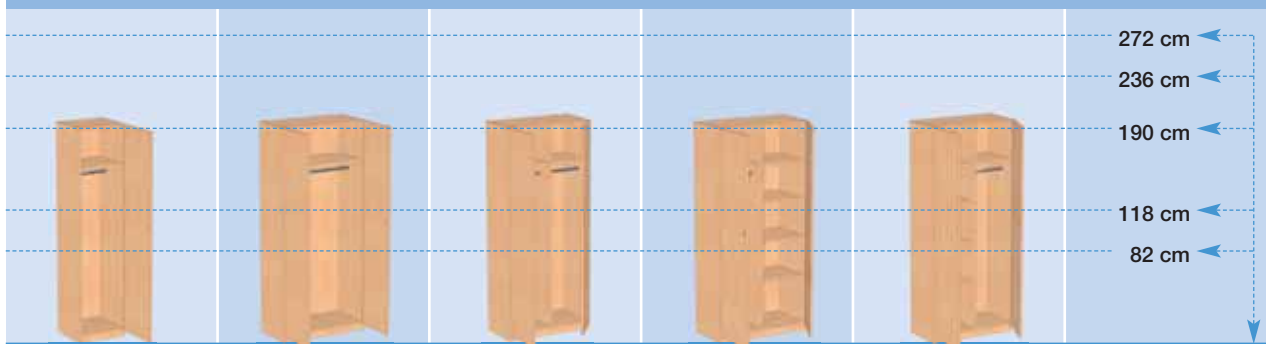

## Schränke mit 2/3 Glasausschnitt, ein- und zweitürig, mit und ohne Mittelwand, verschließbar

### Höhe

# Garderobenschränke, ein- und zweitürig, mit und ohne Mittelwand, verschließbar

Höhe

Breite/Tiefe

					45 cm/ 40 cm
470 045 0 60 <sup>①③</sup>					50 cm
					60 cm
470 050 0 60 <sup>①③</sup>					50 cm/ 40 cm
470 060 0 40 <sup>①②</sup>					50 cm
470 060 0 50 <sup>①②</sup>					60 cm
470 060 0 60 <sup>①③</sup>	471 060 0 60				60 cm
	471 080 0 40				80 cm/ 40 cm
	471 080 0 50				50 cm
	471 080 0 60	472 080 1 60	473 080 1 60	474 080 1 60	60 cm
	471 090 0 40				90 cm/ 40 cm
	471 090 0 50				50 cm
	471 090 0 60	472 090 1 60	473 090 1 60	474 090 1 60	60 cm
	471 100 0 40				100 cm/ 40 cm
	471 100 0 50				50 cm
	471 100 0 60	472 100 1 60	473 100 1 60	474 100 1 60	60 cm
	471 120 0 40	472 120 1 40	473 120 1 40	474 120 1 40	120 cm/ 40 cm
	471 120 0 50	472 120 1 50	473 120 1 50	474 120 1 50	50 cm
	471 120 0 60	472 120 1 60	473 120 1 60	474 120 1 60	60 cm