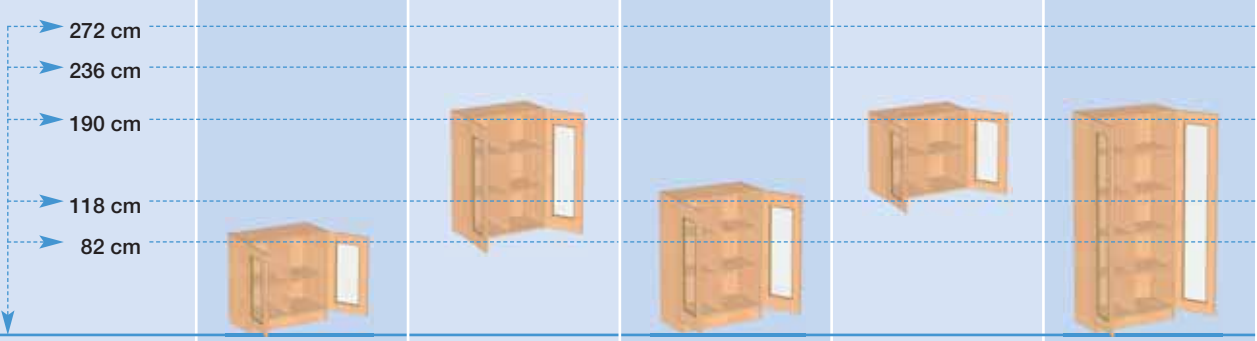

Schränke, zweitürig mit 4/5 Glasausschnitt und Mittelwand, verschließbar

Höhe

Breite/Tiefe

60 cm/	40 cm	440 060 1 40	441 060 1 40	442 060 1 40	443 060 1 40	444 060 1 40
	50 cm	440 060 1 50	441 060 1 50	442 060 1 50	443 060 1 50	444 060 1 50
	60 cm	440 060 1 60	441 060 1 60	442 060 1 60	443 060 1 60	444 060 1 60
80 cm/	40 cm	440 080 1 40	441 080 1 40	442 080 1 40	443 080 1 40	444 080 1 40
	50 cm	440 080 1 50	441 080 1 50	442 080 1 50	443 080 1 50	444 080 1 50
	60 cm	440 080 1 60	441 080 1 60	442 080 1 60	443 080 1 60	444 080 1 60
90 cm/	40 cm	440 090 1 40	441 090 1 40	442 090 1 40	443 090 1 40	444 090 1 40
	50 cm	440 090 1 50	441 090 1 50	442 090 1 50	443 090 1 50	444 090 1 50
	60 cm	440 090 1 60	441 090 1 60	442 090 1 60	443 090 1 60	444 090 1 60
100 cm/	40 cm	440 100 1 40	441 100 1 40	442 100 1 40	443 100 1 40	444 100 1 40
	50 cm	440 100 1 50	441 100 1 50	442 100 1 50	443 100 1 50	444 100 1 50
	60 cm	440 100 1 60	441 100 1 60	442 100 1 60	443 100 1 60	444 100 1 60
120 cm/	40 cm	440 120 1 40	441 120 1 40	442 120 1 40	443 120 1 40	444 120 1 40
	50 cm	440 120 1 50	441 120 1 50	442 120 1 50	443 120 1 50	444 120 1 50
	60 cm	440 120 1 60	441 120 1 60	442 120 1 60	443 120 1 60	444 120 1 60