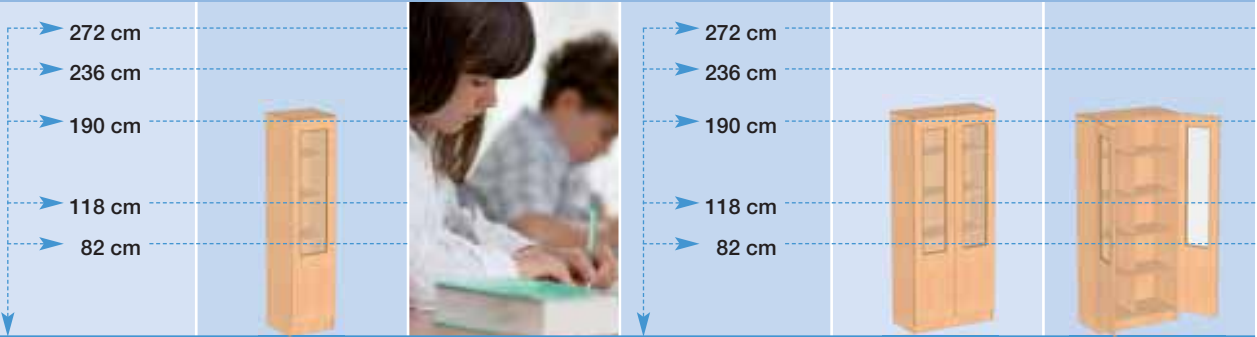

Schränke mit 2/3 Glasausschnitt, ein- und zweitürig, mit und ohne Mittelwand, verschließbar

Höhe

Breite/Tiefe

30 cm/	40 cm	450 030 0 40^①		60 cm/	40 cm	460 060 0 40	460 060 1 40
	50 cm	450 030 0 50^①			50 cm	460 060 0 50	460 060 1 50
	60 cm	450 030 0 60^①			60 cm	460 060 0 60	460 060 1 60
40 cm/	40 cm	450 040 0 40^①		80 cm/	40 cm	460 080 0 40	460 080 1 40
	50 cm	450 040 0 50^①			50 cm	460 080 0 50	460 080 1 50
	60 cm	450 040 0 60^①			60 cm	460 080 0 60	460 080 1 60
45 cm/	40 cm	450 045 0 40^①		90 cm/	40 cm	460 090 0 40	460 090 1 40
	50 cm	450 045 0 50^①			50 cm	460 090 0 50	460 090 1 50
	60 cm	450 045 0 60^①			60 cm	460 090 0 60	460 090 1 60
50 cm/	40 cm	450 050 0 40^①		100 cm/	40 cm	460 100 0 40	460 100 1 40
	50 cm	450 050 0 50^①			50 cm	460 100 0 50	460 100 1 50
	60 cm	450 050 0 60^①			60 cm	460 100 0 60	460 100 1 60
60 cm/	40 cm	450 060 0 40^①		120 cm/	40 cm	460 120 0 40	460 120 1 40
	50 cm	450 060 0 50^①			50 cm	460 120 0 50	460 120 1 50
	60 cm	450 060 0 60^①			60 cm	460 120 0 60	460 120 1 60