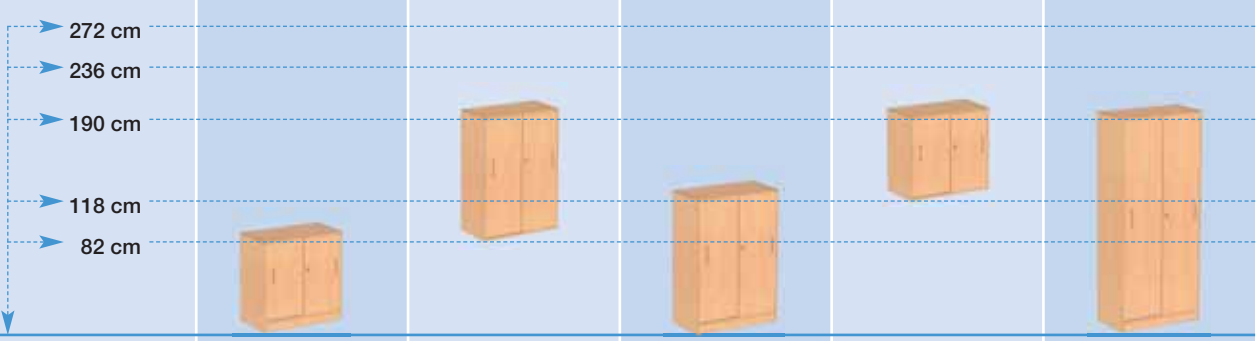

Schiebetürschränke, zweitürig, verschließbar

Höhe

Breite/Tiefe

60 cm/	40 cm	480 060 0 40	481 060 0 40	482 060 0 40	483 060 0 40	484 060 0 40
	50 cm	480 060 0 50	481 060 0 50	482 060 0 50	483 060 0 50	484 060 0 50
	60 cm	480 060 0 60	481 060 0 60	482 060 0 60	483 060 0 60	484 060 0 60
80 cm/	40 cm	480 080 0 40	481 080 0 40	482 080 0 40	483 080 0 40	484 080 0 40
	50 cm	480 080 0 50	481 080 0 50	482 080 0 50	483 080 0 50	484 080 0 50
	60 cm	480 080 0 60	481 080 0 60	482 080 0 60	483 080 0 60	484 080 0 60
90 cm/	40 cm	480 090 0 40	481 090 0 40	482 090 0 40	483 090 0 40	484 090 0 40
	50 cm	480 090 0 50	481 090 0 50	482 090 0 50	483 090 0 50	484 090 0 50
	60 cm	480 090 0 60	481 090 0 60	482 090 0 60	483 090 0 60	484 090 0 60
100 cm/	40 cm	480 100 0 40	481 100 0 40	482 100 0 40	483 100 0 40	484 100 0 40
	50 cm	480 100 0 50	481 100 0 50	482 100 0 50	483 100 0 50	484 100 0 50
	60 cm	480 100 0 60	481 100 0 60	482 100 0 60	483 100 0 60	484 100 0 60
120 cm/	40 cm	480 120 0 40	481 120 0 40	482 120 0 40	483 120 0 40	484 120 0 40
	50 cm	480 120 0 50	481 120 0 50	482 120 0 50	483 120 0 50	484 120 0 50
	60 cm	480 120 0 60	481 120 0 60	482 120 0 60	483 120 0 60	484 120 0 60